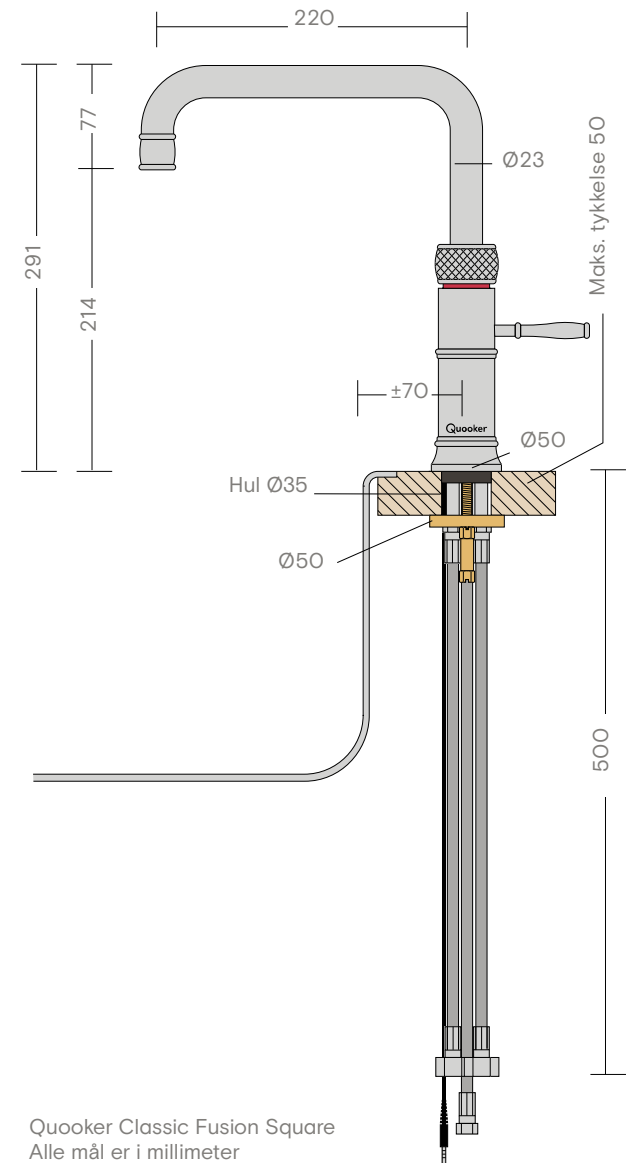

Quooker Classic Fusion Round  
Alle mål er i millimeter

Quooker Classic Fusion Square  
Alle mål er i millimeter